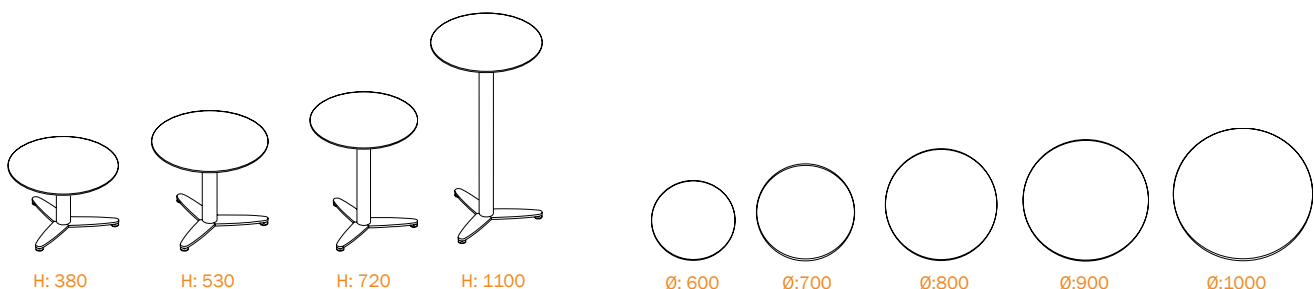

Luna

Café & touch-down

Café & touch-down

Design: Komplot design

Luna cafébordet er det naturlige samlingspunkt for det lille møde, skaber fokus og samler siddemøblerne i loungeområderne. Luna findes i forskellige højder og bordpladestørrelser, der gør at café-bordet har brede anvendelsesmuligheder. Stjernefoden i blank krom eller satinkrom sikrer stabilitet og gør Luna til et funktionelt designelement.

The Luna table constitutes a natural rendezvous for the small meeting, creates a focal point and gathers the furniture in the lounge areas. Luna comes in different heights and sizes, which gives the café table a great usability. The star shaped base in bright or satin chrome gives stability and makes Luna a functional design element.

Design	Design
Komplot design	<i>Komplot design</i>
Materialer	Materials
Trepasfod: Blank krom eller satinkrom	<i>Three star base: Polished chrome or satin chrome</i>
Bordplade: Bøg, europæisk ahorn, valnød, hvid laminat eller sort linoleum	<i>Table top: Beech, european maple, walnut, white laminate, black linoleum</i>
Dimensioner	Dimensions
Se stregtegninger nedenfor	<i>See drawings below</i>
	www.dubab8.com